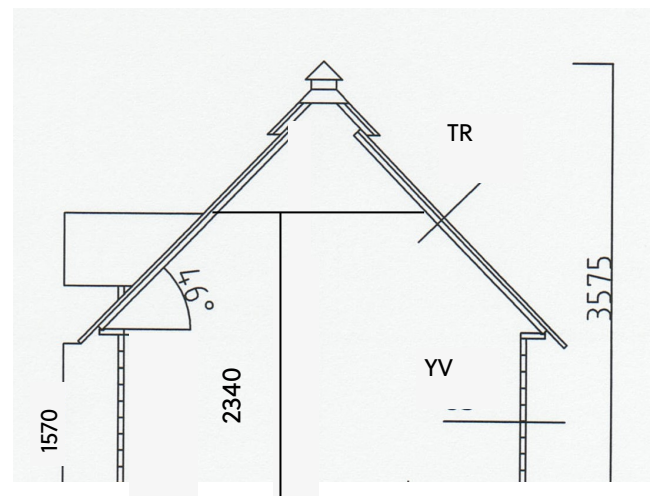

BASTU ROYAL 9,2

Levereras omålat

GR

TAKRITNING TR

Takpapp, singel

Takpanel 15x120

Stomme 95x45

YTTERVÄGG YV

Halvrundtimmer 45x145

(Dubbelspont)

2 st fönster, 375x770

GOLVRITNIN GR

Tryckimpregnerat 45x45

Spontade golvbrädor