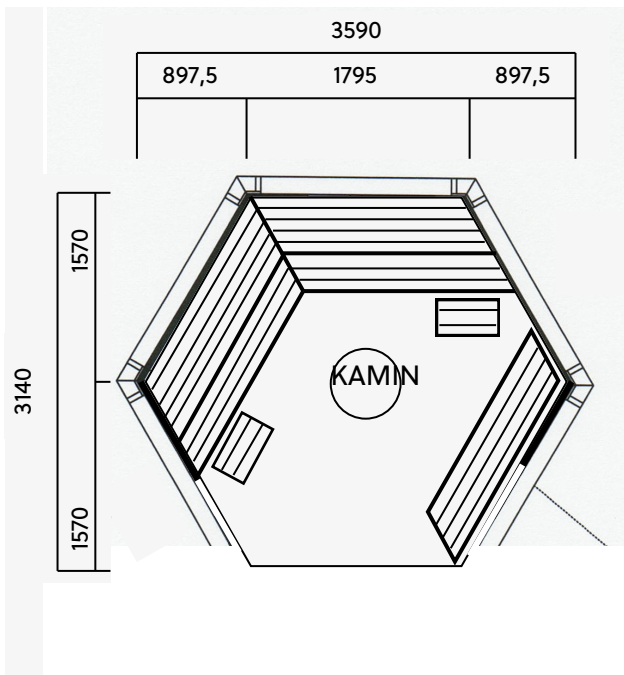

BASTU ROYAL 9,2

Levereras omålat

GR

TAKRITNING TR

Takpapp, singel

Takpanel 15x120

Stomme 95x45

YTTERVÄGG YV

Halvrundtimmer 45x145

(Dubbelspont)

2 st fönster, 375x770

GOLVRITNIN GR

Tryckimpregnerat 45x45

Spontade golvbrädor