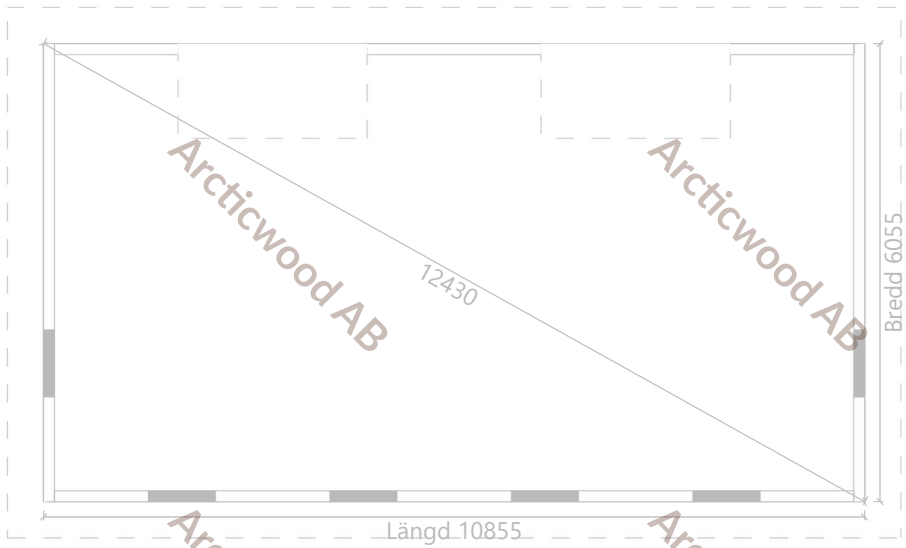

Fasad mot:

Fasad mot:

Fasad mot:

Fasad mot:

FÅR EJ ANVÄNDAS!

Skala 1:100

Met

Ändring pga		
		
Ombyggnad av		
Fastighet		
Ägare		
Mail adress		Telefon
Ritningsdatum 8/16/2024	Ritad av	Uppdragsnummer
Skala 1:100	Nummer	

FÅR EJ ANVÄNDAS!

Skala 1:100

Ändring pga		
Ombyggnad av		
Fastighet		
Ägare		
Mail adress		Telefon
Ritningsdatum 8/16/2024	Ritad av	Uppdragsnummer
Skala 1:100	Nummer	