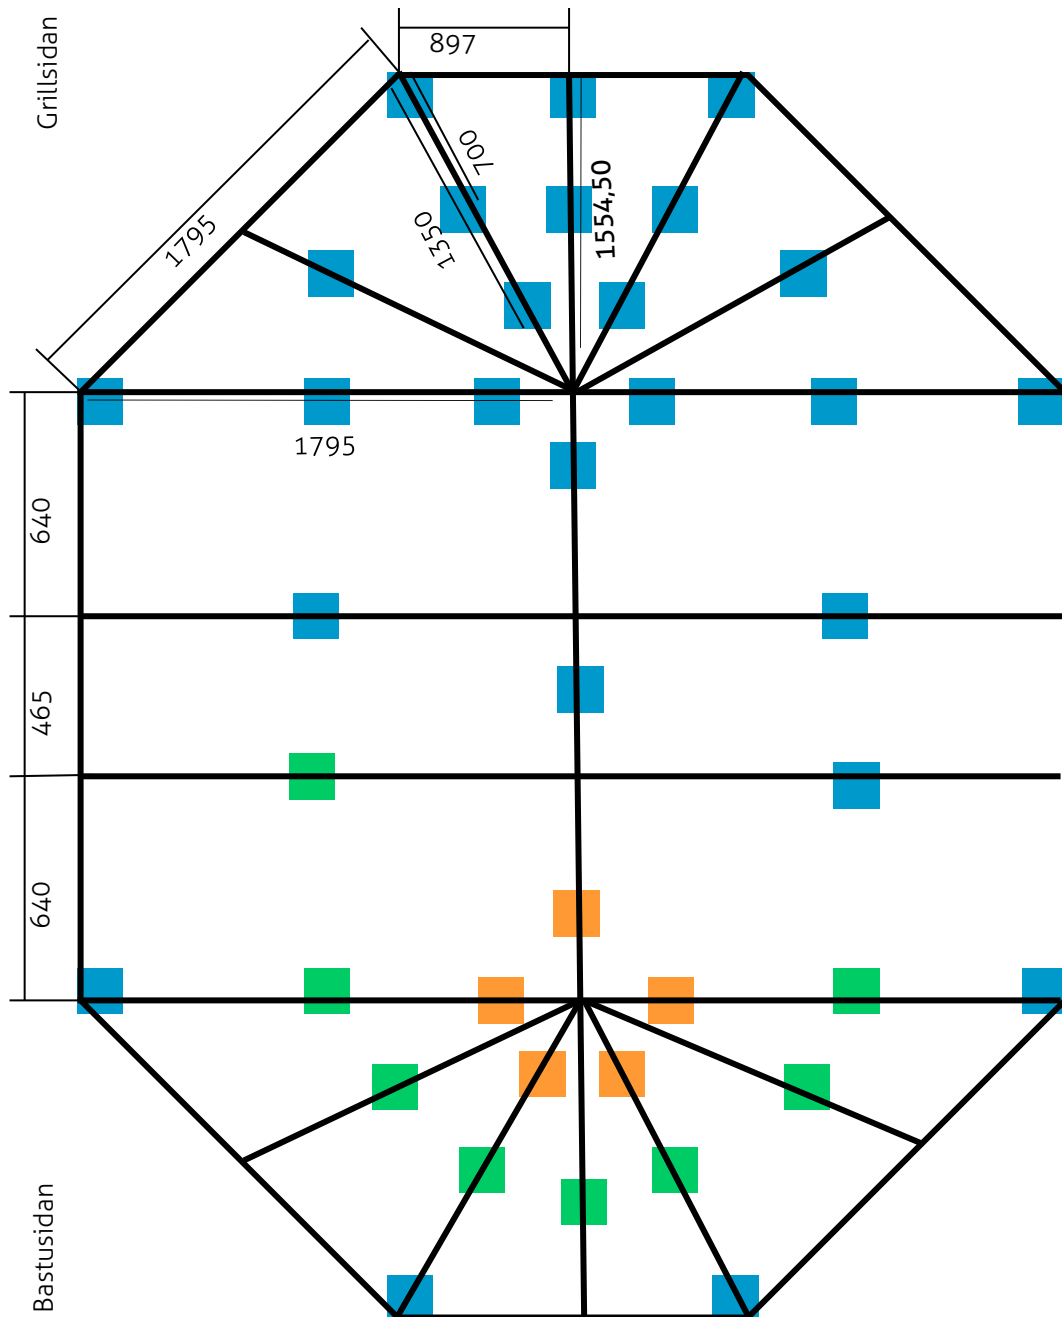

# GRILLKÅTA MED BASTU MAXIMUS 15/MEIJA 15

WWW.ARCTICWOOD.SE  
VER 1.1

- 2 cm (orange square)
- 1 cm (green square)
- +0 (blue square)