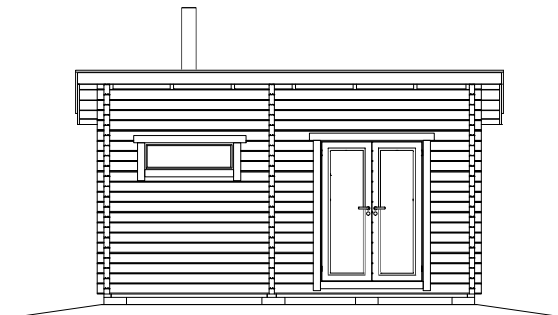

BASTU KNUT 14

produktblad

STORLEK

Utvändigt mått 4900 x 2825 mm

Invändigt mått 4760 x 2685 mm

Bastu 2110 x 2685 mm

Rum 2580 x 2685 mm

Area 13,8m²

Volym 36m³

HÖJD

2800 mm

STOMME

Knuttimmer 70 x 145 mm, furu

TAK

Takås 45 x 145 mm

Råspont 23 x 95 mm