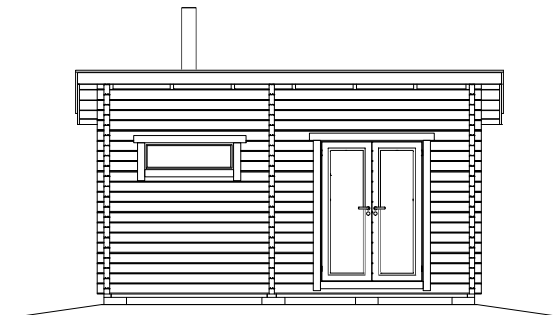

BASTU KNUT 14

produktblad

STORLEK

Utvändigt mått 4900 x 2825 mm

Invändigt mått 4760 x 2685 mm

Bastudel 2110 x 2685 mm

Rum 2580 x 2685 mm

Area 13,8m[†]

Volym 36m[‡]

HÖJD

2940 mm

STOMME

Knuttimmer 70 x 145 mm, furu

TAK

Takås 45 x 145 mm

Råspont 23 x 95 mm