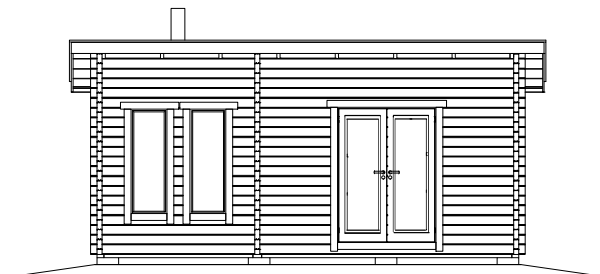

BASTU HELMER 18

produktblad

STORLEK

Utvändigt mått 5850 x 3005 mm

Invändigt mått 5610 x 2685 mm

Bastudel 2110 x 2685 mm

Rum 3500 x 2685 mm

Area 16,45 m²

Volym 47,7 m³

HÖJD

2940 mm

STOMME

Knuttimmer 70 x 145 mm, furu

TAK

Takåsar 45 x 145 mm

Råspont 23 x 95 mm