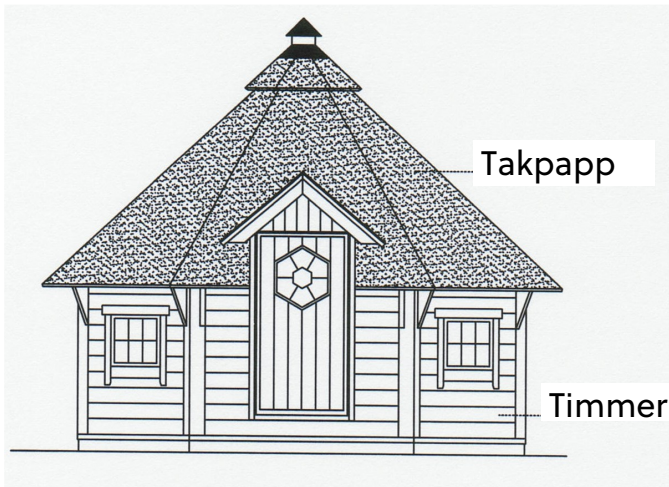

# BASTU ERIK 9,9

## Takritning TR

Takpapp, shingel  
 Takpanel 15x120  
 Stomme 95x45

## Yttervägg YV

Halvrundtimmer 45x145  
 (Dubbelspont)