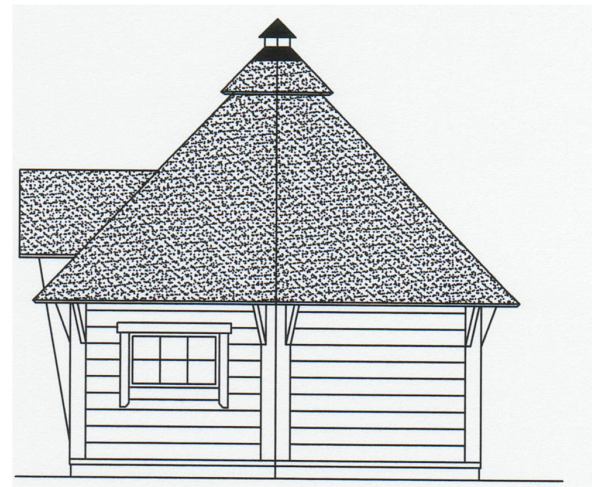

# BASTU ERIK 9,9

## Takritning TR

Takpapp, shingel  
 Takpanel 15x120  
 Stomme 95x45

## Yttervägg YV

Halvrundtimmer 45x145  
 (Dubbelspont)