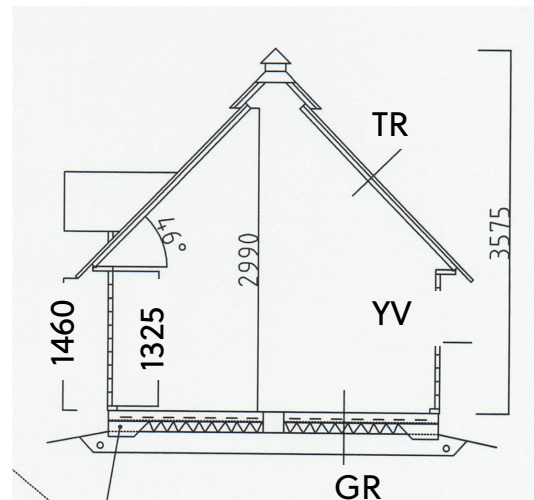

## Takritning TR

Takpapp, shingel  
 Takpanel 15x120  
 Stomme 95x45

## Yttervägg YV

Halvrundtimmer 45x145  
 (Dubbelspont)