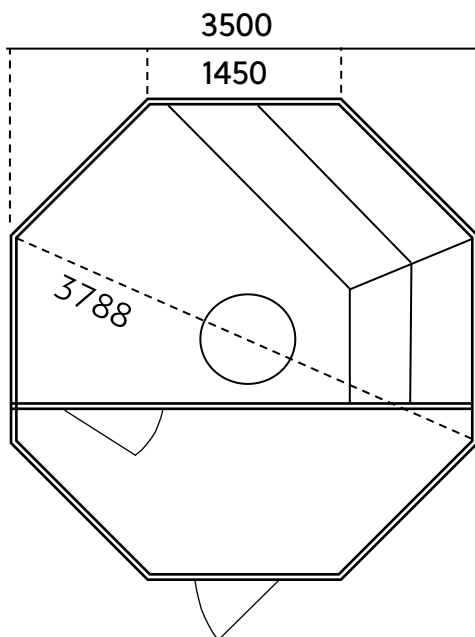

## Takritning TR

Takpapp, shingel  
 Takpanel 15x120  
 Stomme 95x45

## Yttervägg YV

Halvrundtimmer 45x145  
 (Dubbelspont)